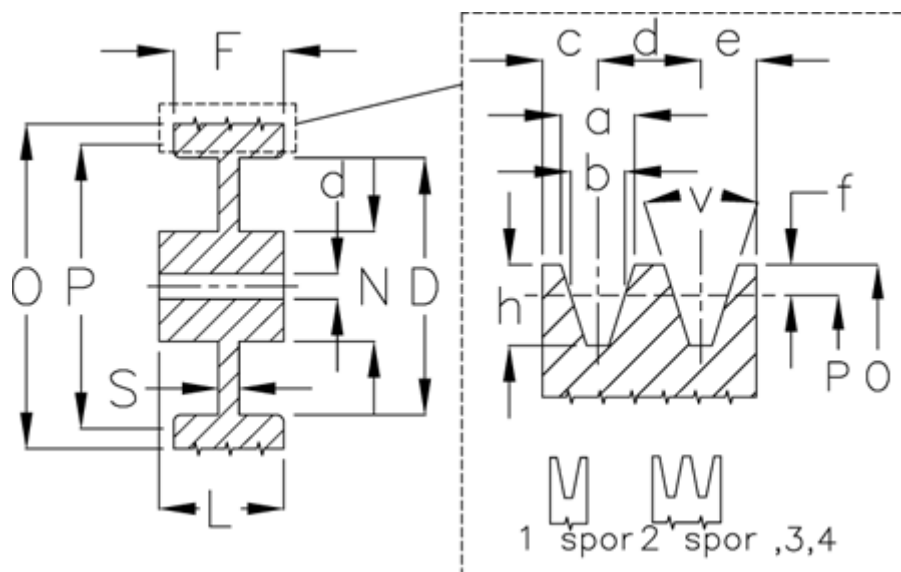

Varenummer: 60410225001
 Beskrivelse: Uboret kileremsskive C 250/1

Mål

Antal spor = 1
 D = 193
 d = 20
 F = 34.0
 L = 50
 N = 86
 O = 259.6
 P = 250

S = 16
 Type = C